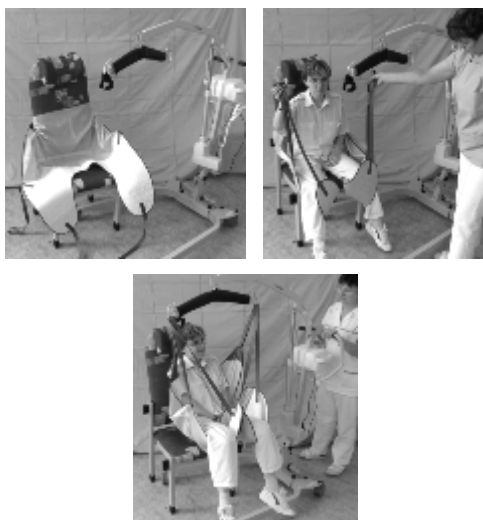

Pojízdný závěsný elektrický zvedák

- ocelová konstrukce
- hydraulický mechanismus
- zadní kola opatřena nášlapnými brzdami
- napájení ze sítě

Vanový elektrický zvedák CAPRI

- hydraulický mechanismus
- snadné skládání i upevňování
- naklápění zádové opěrky až do 40°
- napájení – dobíjecí akumulátor 12 V (9 zdvihů na jedno nabití)
- hmotnost 15,4 kg
- nosnost 130 kg
- vhodné příslušenství – otočná sedací deska

Vanový elektrický zvedák MINIVATOR

- snadné skládání i upevňování
- naklápění zádové opěrky (35 – 45°)
- odnímatelný protiskluzový potah (lze prát v pračce)
- napájení – dobíjecí akumulátor 16,8 V
- maximální výška 41 cm, minimální výška 7,5 cm ode dna vany
- hmotnost 14,3 kg
- nosnost 135 kg
- vhodné příslušenství – otočná sedací deska

Posuvná a otočná sedací deska k vanovým zvedákům

- základna tvarovatelná podle nerovností podkladu
- stranový posun až 41,5 cm
- neomezeně otočná sedací plocha o průměru 32 cm
- protiskluzové patky
- maximální zatížení 130 kg